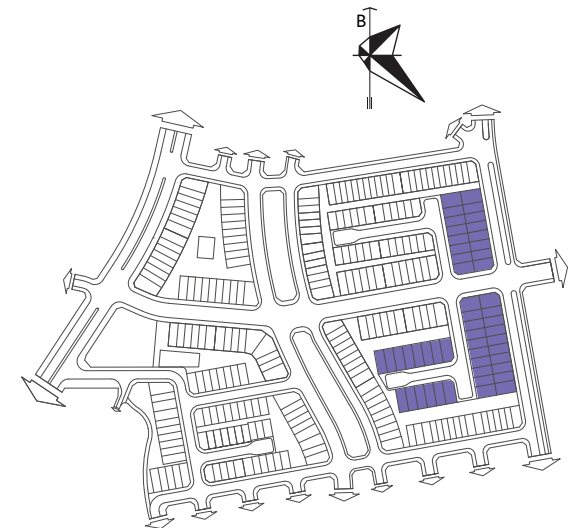

MẶT BẰNG ĐIỂN HÌNH SHOPHOUSE 360

TẦNG 1

TẦNG 5

TẦNG 2

TẦNG TUM

TẦNG 3

TẦNG MÁI

TẦNG 4

PHÍA SAU
Lối dạo mua sắm thư giãn, cafe ngoài trời

PHÍA TRƯỚC
Mặt tiền kinh doanh đồng đúc

3 BIỆT THỰ SONG LẬP THANH LỊCH QUÝ PHÁI

Với thiết kế thanh lịch, quý phái, sở hữu tầm nhìn hướng kênh Tây, các khu vườn hoa nội khu,... biệt thự song lập Vaquarius là nơi quy tụ cộng đồng tinh anh của Văn Giang nói riêng và phía Đông Hà Nội nói chung.

SỐ LƯỢNG CĂN
50 căn

DIỆN TÍCH ĐẤT
136 - 196.5 m²

SỐ TẦNG
4 tầng

MẶT BẰNG ĐIỂN HÌNH BIỆT THỰ SONG LẬP

TẦNG 1

TẦNG 4

TẦNG 2

TẦNG MÁI

DIỆN TÍCH ĐẤT
90 - 120 m²

SỐ TẦNG
4 tầng, 1 tum

MẶT BẰNG ĐIỂN HÌNH NHÀ PHỐ

TẦNG 1

TẦNG 4

TẦNG 2

TẦNG TUM

TẦNG 3