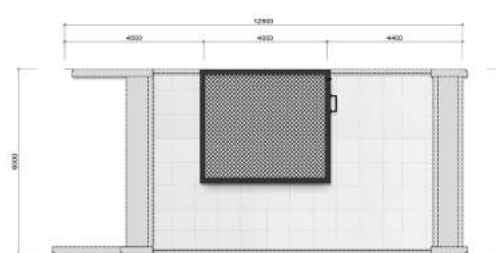

DIỆN TÍCH ĐẤT
90 - 120 m²

SỐ TẦNG
4 tầng, 1 tum

MẶT BẰNG ĐIỂN HÌNH NHÀ PHỐ

TẦNG 1

TẦNG 4

TẦNG 2

TẦNG TUM

TẦNG 3