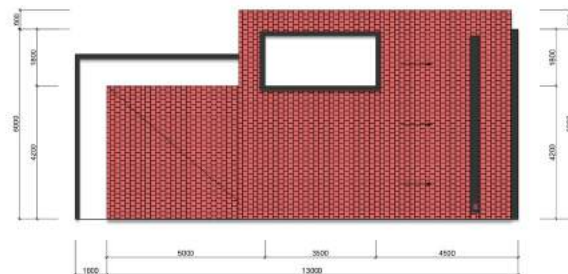

SỐ LƯỢNG CĂN
50 căn

DIỆN TÍCH ĐẤT
136 - 196.5 m²

SỐ TẦNG
4 tầng

MẶT BẰNG ĐIỂN HÌNH BIỆT THỰ SONG LẬP

TẦNG 1

TẦNG 4

TẦNG 2

TẦNG MÁI

TẦNG 3

4 NHÀ PHỐ AN CƯ LÝ TƯỞNG

Sở hữu không gian sống riêng biệt, yên tĩnh và hoàn hảo cho mọi thế hệ trong gia đình, là điểm đến lý tưởng cho các gia đình để tận hưởng cuộc sống viên mãn mỗi ngày.

SỐ LƯỢNG CĂN
45 căn

DIỆN TÍCH ĐẤT
90 - 120 m²

SỐ TẦNG
4 tầng, 1 tum

MẶT BẰNG ĐIỂN HÌNH NHÀ PHỐ

TẦNG 1

TẦNG 4

TẦNG 2

TẦNG TUM

TẦNG 3