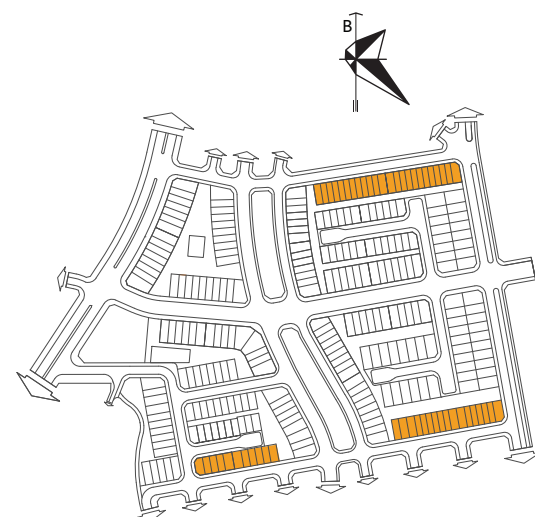

SỐ LƯỢNG
HỮU HẠN
50 Căn

Đây là sản phẩm kim cương dành cho những Chủ nhân xuất sắc. Tòa nhà 5 tầng tại các vị trí đặc địa nhất dự án, có hầm riêng kết nối với khối hầm chung tạo sự sang trọng, đẳng cấp cho người sử dụng. Các căn nhà phố có hầm nằm trong một khu quảng trường thương mại sầm uất.

DIỆN TÍCH ĐẤT
120 - 244.38 m²

SỐ TẦNG
5 tầng, 1 tum, 1 hầm

MẶT BẰNG ĐIỂN HÌNH SHOPHOUSE CÓ HẦM

GỢI Ý CÔNG NĂNG SHOPHOUSE CÓ HẦM

2 SHOPHOUSE 360 TỐI ƯU & LINH HOẠT

Thiết kế linh hoạt, đa công năng, đáp ứng nhu cầu An cư - Kinh doanh - Đầu tư trong cùng một sản phẩm, giúp chủ sở hữu tối ưu hoá dòng tiền kinh doanh, tối đa hoá lợi nhuận.

DIỆN TÍCH ĐẤT
108 - 206.6 m²

SỐ TẦNG
5 tầng, 1 tum

SỐ LƯỢNG CĂN
88 căn

DIỆN TÍCH ĐẤT
90 - 138.24 m²

SỐ TẦNG
4 tầng, 1 tum

SỐ LƯỢNG CĂN
52 căn

(*) Dãy liền kề 3 có mẫu nhà và vị trí tương đương sản phẩm shophouse

MẶT BẰNG ĐIỂN HÌNH SHOPHOUSE 360

TẦNG 1

TẦNG 5

TẦNG 2

TẦNG TUM

TẦNG 3

TẦNG MÁI

TẦNG 4