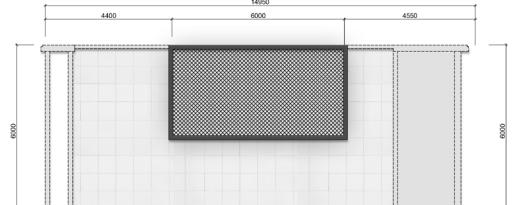

DIỆN TÍCH ĐẤT
120 - 244.38 m²

SỐ TẦNG
5 tầng, 1 tum, 1 hầm

MẶT BẰNG ĐIỂN HÌNH SHOPHOUSE CÓ HẦM

GỢI Ý CÔNG NĂNG SHOPHOUSE CÓ HẦM

2 SHOPHOUSE 360 TỐI ƯU & LINH HOẠT

Thiết kế linh hoạt, đa công năng, đáp ứng nhu cầu An cư - Kinh doanh - Đầu tư trong cùng một sản phẩm, giúp chủ sở hữu tối ưu hoá dòng tiền kinh doanh, tối đa hoá lợi nhuận.

DIỆN TÍCH ĐẤT
108 - 206.6 m²

SỐ TẦNG
5 tầng, 1 tum

SỐ LƯỢNG CĂN
88 căn

DIỆN TÍCH ĐẤT
90 - 138.24 m²

SỐ TẦNG
4 tầng, 1 tum

SỐ LƯỢNG CĂN
52 căn

(*) Dãy liền kề 3 có mẫu nhà và vị trí tương đương sản phẩm shophouse

MẶT BẰNG ĐIỂN HÌNH SHOPHOUSE 360

TẦNG 1

TẦNG 5

TẦNG 2

TẦNG TUM

TẦNG 3

TẦNG MÁI

TẦNG 4