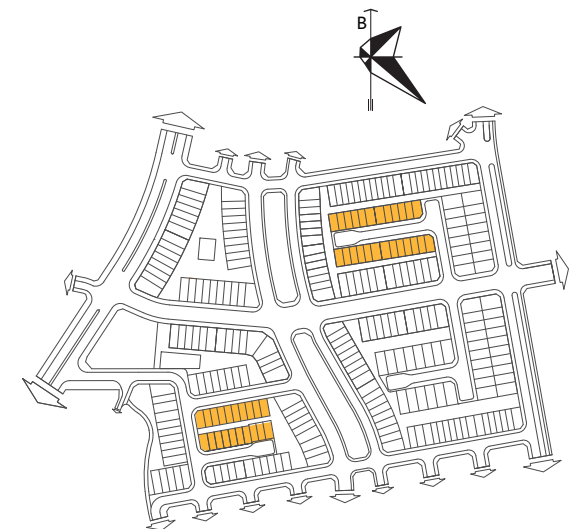

TẦNG 3

4 NHÀ PHỐ AN CƯ LÝ TƯỞNG

Sở hữu không gian sống riêng biệt, yên tĩnh và hoàn hảo cho mọi thế hệ trong gia đình, là điểm đến lý tưởng cho các gia đình để tận hưởng cuộc sống viên mãn mỗi ngày.

SỐ LƯỢNG CĂN
45 căn

DIỆN TÍCH ĐẤT
90 - 120 m²

SỐ TẦNG
4 tầng, 1 tum

MẶT BẰNG ĐIỂN HÌNH NHÀ PHỐ

TẦNG 1

TẦNG 4

TẦNG 2

TẦNG TUM

TẦNG 3